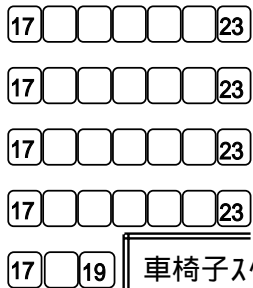

なんば Hatch 2F 座席図

AA列の位置は1Fでいう
K列あたりになります。

A列の位置は1FでいうN列あたりになります。

車椅子スペース